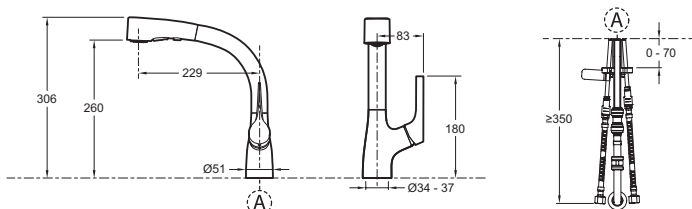

E13963

Коллекция: ELATE

Отделки*:

CP - Хром

Общие характеристики:

Преимущества для конечного пользователя

- ЭРГОНОМИКА : Рычаг переключения расположен сбоку от раковины для лучшего доступа

Технические характеристики

- ВЕС: 3,5 кг
- ТИП: Однорычажный
- ВЫСОТА ПОД ИЗЛИВОМ: 306 мм
- ПОДКЛЮЧЕНИЕ: С гибкой подводкой
- ЭКОНОМИЧНОЕ ПОТРЕБЛЕНИЕ: Экономия воды и энергии
- МОДЕЛЬ СМЕСИТЕЛЯ ДЛЯ КУХНИ: Механика
- ОДНОРЫЧАЖНЫЙ СМЕСИТЕЛЬ: ОДНОРЫЧАЖНЫЙ СМЕСИТЕЛЬ
- ГАРАНТИЯ НА ОТДЕЛКУ: 10 лет
- ТИП УСТАНОВКИ: 1 отверстие
- РАСХОД ВОДЫ: 6 л/мин
- РАССТОЯНИЕ МЕЖДУ ЦЕНТРОМ ИЗЛИВА И ЦЕНТРАЛЬНОЙ ОСЬЮ КОРПУСА: 229 мм
- МЕХАНИЗМ: Керамический картридж для смесителя 25 мм
- СЛИВ: Без донного клапана
- ТИП ИЗЛИВА: Выдвижной излив с распылителем
- УСТАНОВКА: 1 отверстие
- Эргономичный рычаг сбоку на изливе

Технический чертёж

Спецификация продукта: Однорычажный смеситель для кухни с выдвижным. E13963. Коллекция: ELATE. ВЕС: 3,5 кг. ТИП УСТАНОВКИ: 1 отверстие. ТИП: Однорычажный. РАСХОД ВОДЫ: 6 л/мин. ВЫСОТА ПОД ИЗЛИВОМ: 306 мм. РАССТОЯНИЕ МЕЖДУ ЦЕНТРОМ ИЗЛИВА И ЦЕНТРАЛЬНОЙ ОСЬЮ КОРПУСА: 229 мм. ПОДКЛЮЧЕНИЕ: С гибкой подводкой. МЕХАНИЗМ: Керамический картридж для смесителя 25 мм. ЭКОНОМИЧНОЕ ПОТРЕБЛЕНИЕ: Экономия воды и энергии. СЛИВ: Без донного клапана. МОДЕЛЬ СМЕСИТЕЛЯ ДЛЯ КУХНИ: Механика. ТИП ИЗЛИВА: Выдвижной излив с распылителем. ОДНОРЫЧАЖНЫЙ СМЕСИТЕЛЬ: ОДНОРЫЧАЖНЫЙ СМЕСИТЕЛЬ. УСТАНОВКА: 1 отверстие. ГАРАНТИЯ НА ОТДЕЛКУ: 10 лет. Эргономичный рычаг сбоку на изливе.